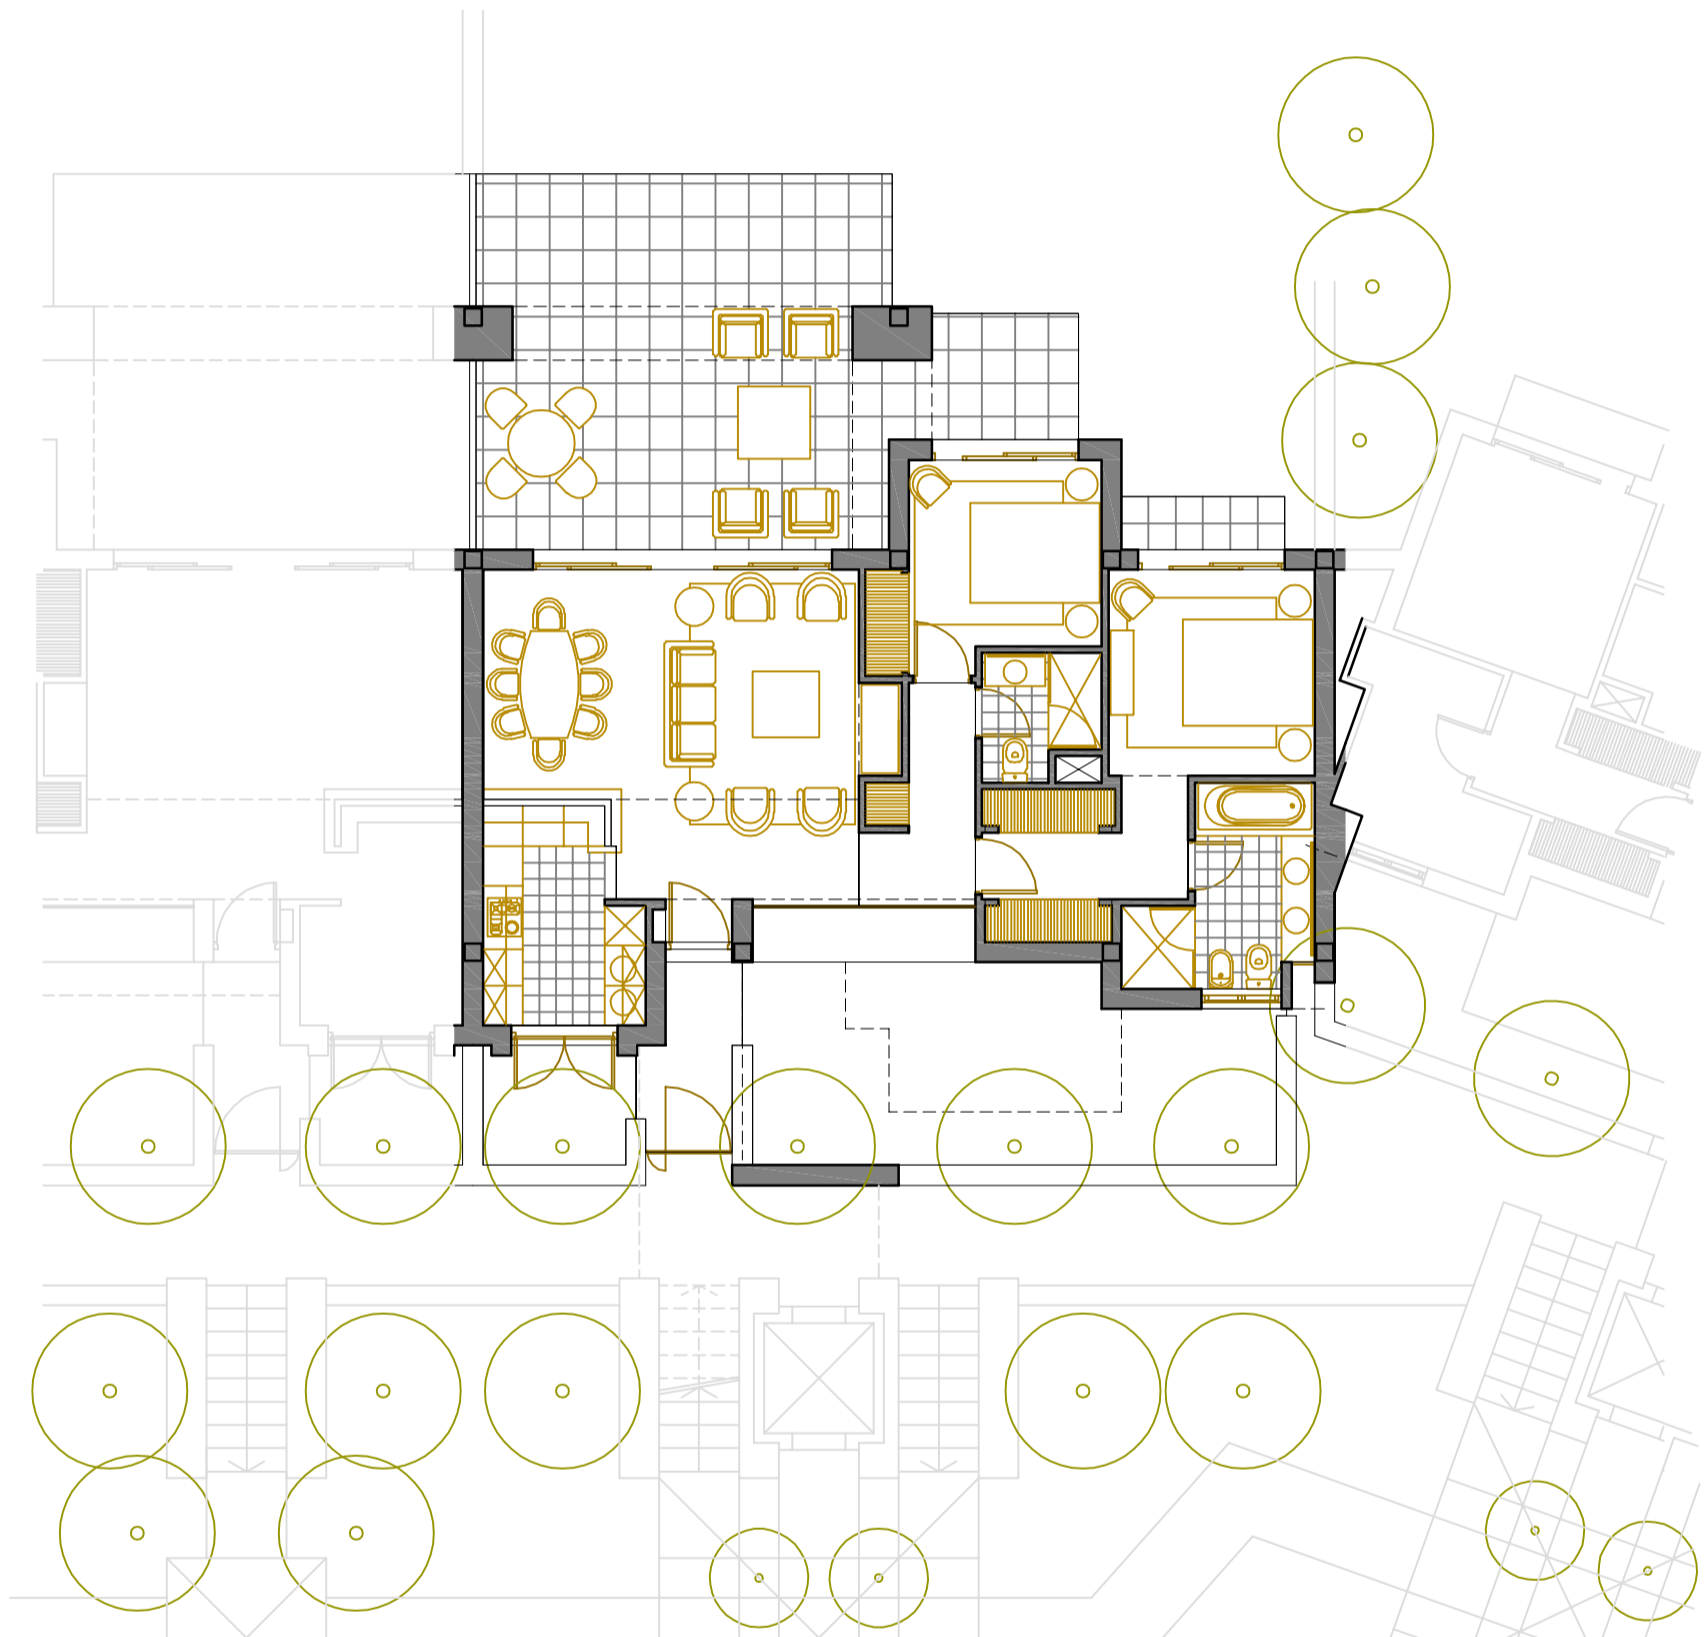

PROMOCIÓN: AZAHARES GOLF

VALLE DEL ESTE, VERA (ALMERÍA)

PROMOTOR: RICO GOLF PROFI, S.L.

VIVIENDA 22 TIPO B PLANTA BAJA BLOQUE 2

ESCALA: 1/100

SUPERFICIES CONSTRUIDAS

CONSTRUIDA INTERIOR	88.92 m ²
PORCHES	24.11 m ²
TERRAZAS	18.74 m ²
PATIO LAVADERO	5.20 m ²
PATIO DE ACCESO A VIVIENDA	32.75 m ²
SUPERF. TOTAL CONSTRUIDA	169.72 m²
JARDÍN	87.82 m ²
ZONAS COMUNES	2.92 m ²