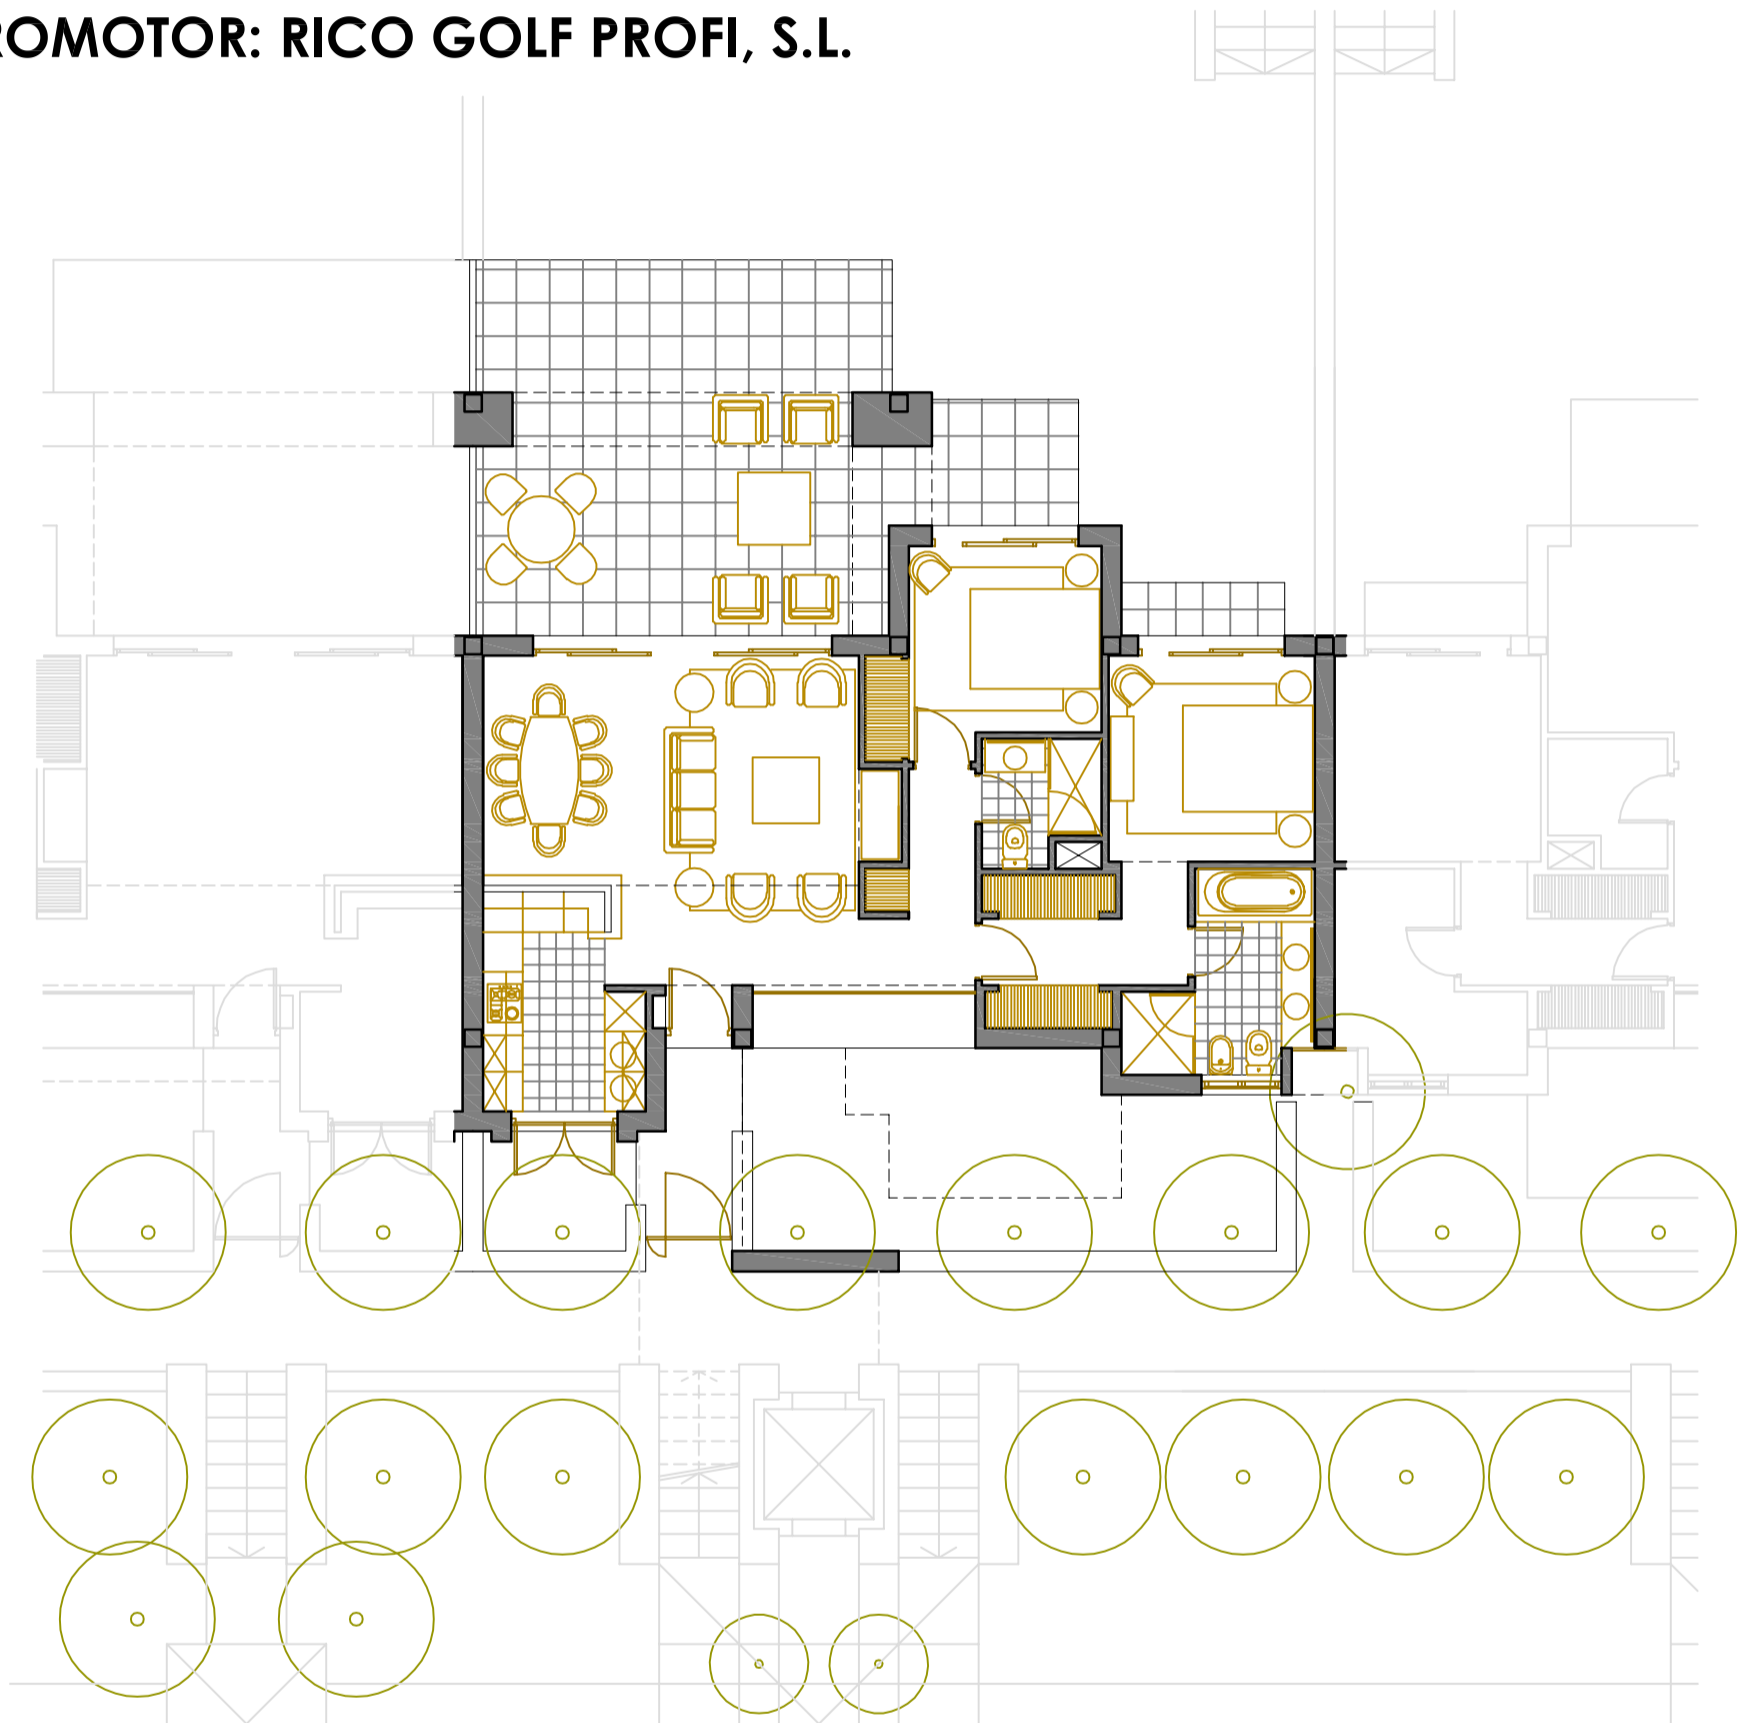

PROMOCIÓN: AZAHARES GOLF

VALLE DEL ESTE, VERA (ALMERÍA)

PROMOTOR: RICO GOLF PROFI, S.L.

VIVIENDA 32 TIPO B PLANTA BAJA BLOQUE 3

ESCALA: 1/100

SUPERFICIES CONSTRUIDAS

CONSTRUIDA INTERIOR	87.94 m ²
PORCHES	24.11 m ²
TERRAZAS	18.74 m ²
PATIO LAVADERO	5.20 m ²
PATIO DE ACCESO A VIVIENDA	32.75 m ²
SUPERF. TOTAL CONSTRUIDA	168.74 m²
JARDÍN	87.82 m ²
ZONAS COMUNES	2.88 m ²