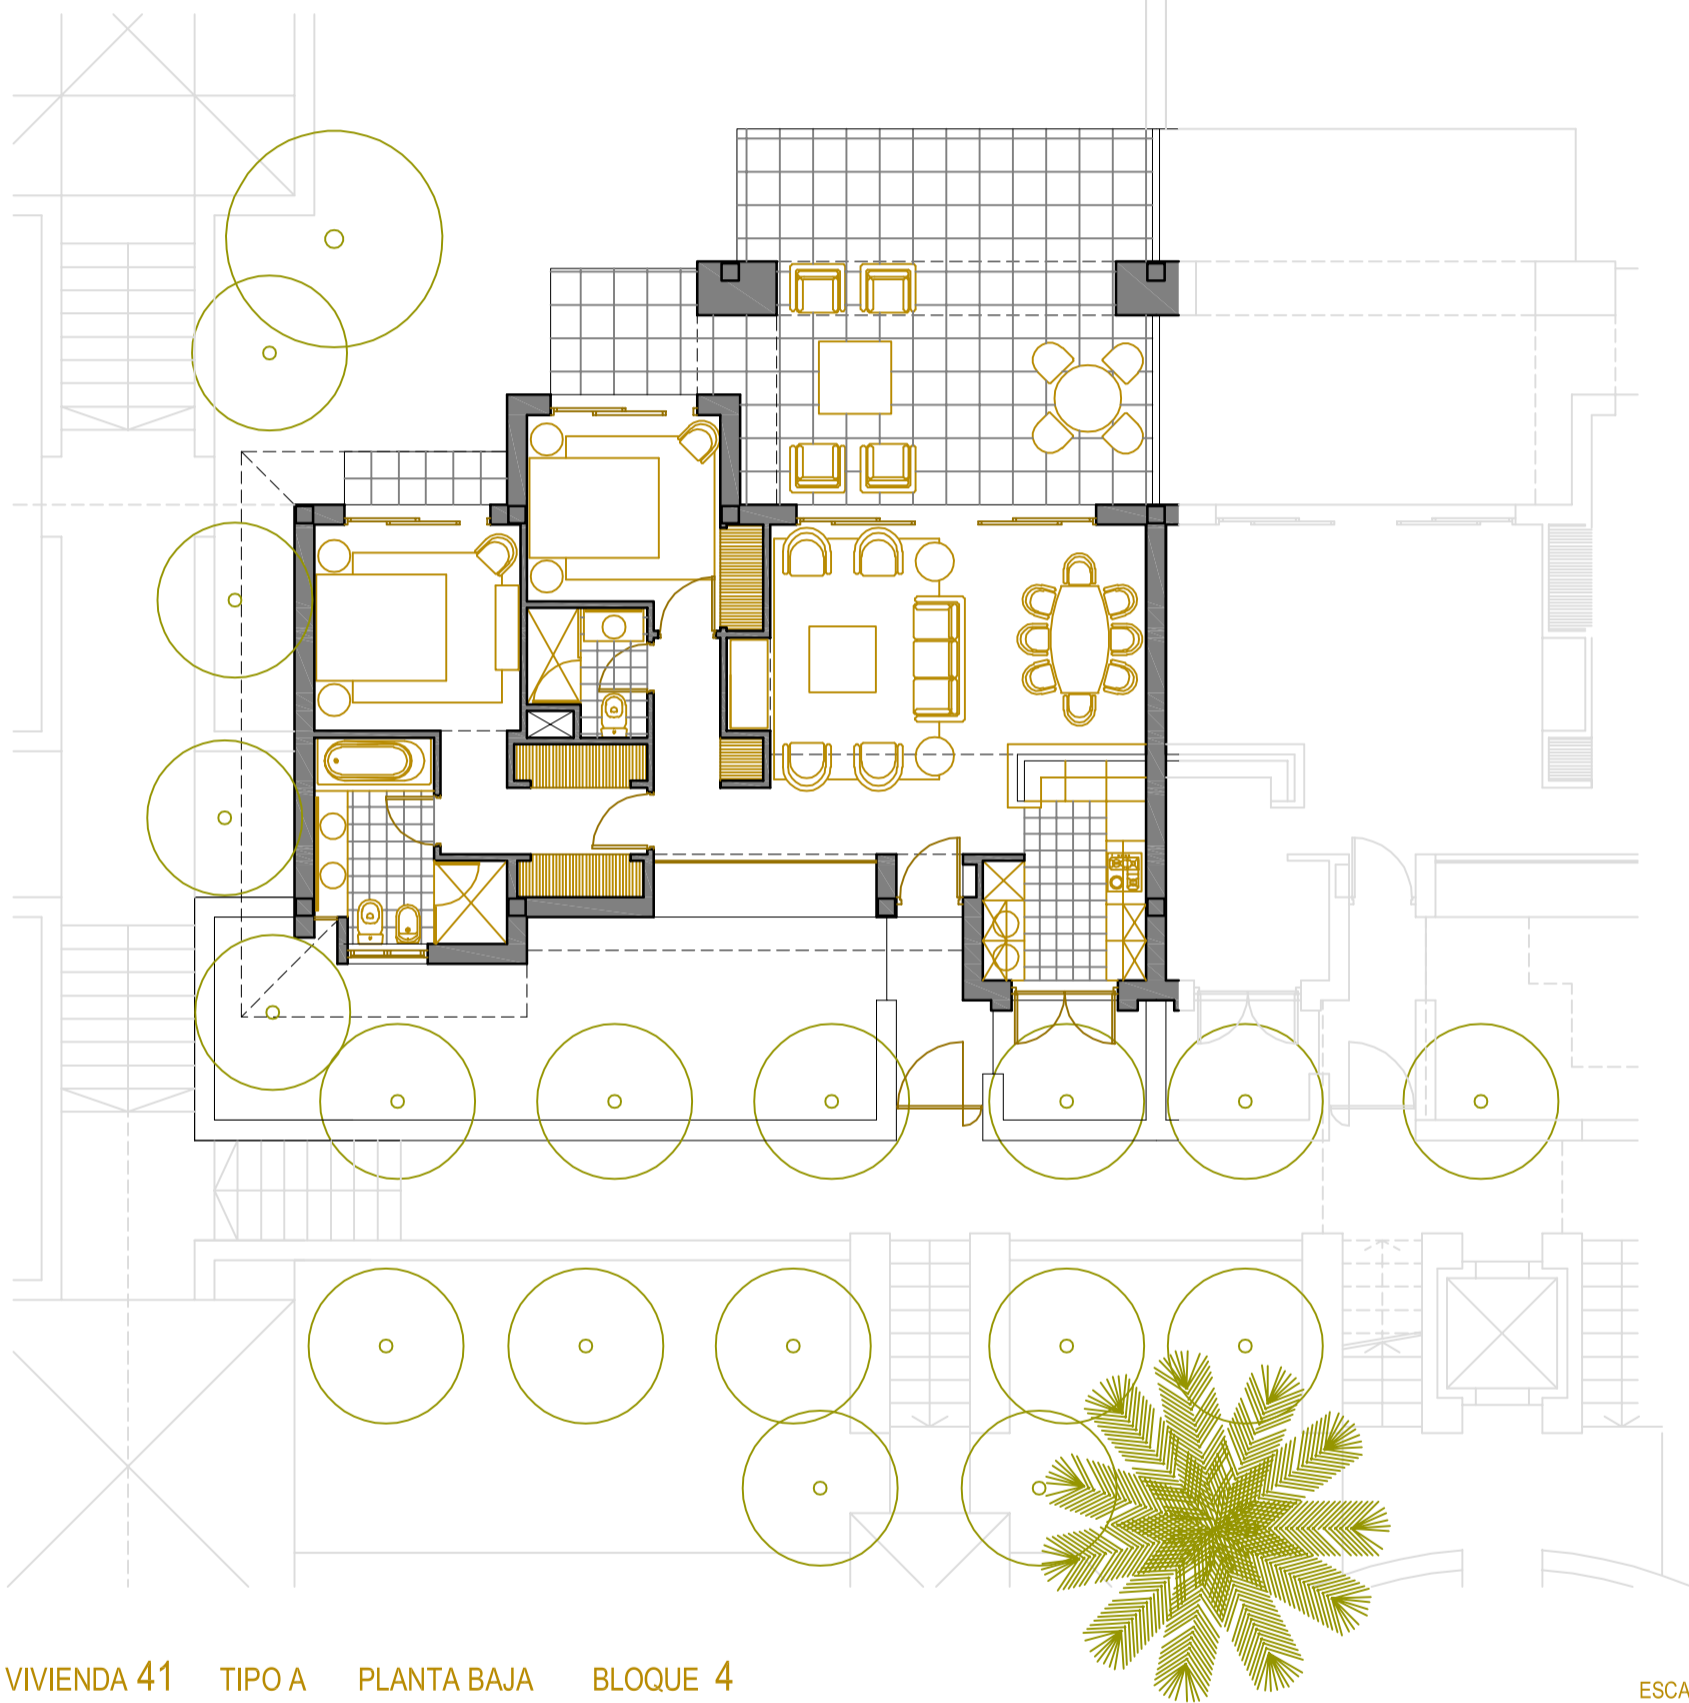

PROMOCIÓN: AZAHARES GOLF

VALLE DEL ESTE, VERA (ALMERÍA)

PROMOTOR: RICO GOLF PROFI, S.L.

VIVIENDA 41 TIPO A PLANTA BAJA BLOQUE 4

ESCALA: 1/100

SUPERFICIES CONSTRUIDAS

CONSTRUIDA INTERIOR	88.92 m ²
PORCHES	24.11 m ²
TERRAZAS	18.74 m ²
PATIO LAVADERO	5.20 m ²
PATIO DE ACCESO A VIVIENDA	40.16 m ²
SUPERF. TOTAL CONSTRUIDA	177.13 m²
JARDÍN	60.92 m ²
ZONAS COMUNES	2.92 m ²