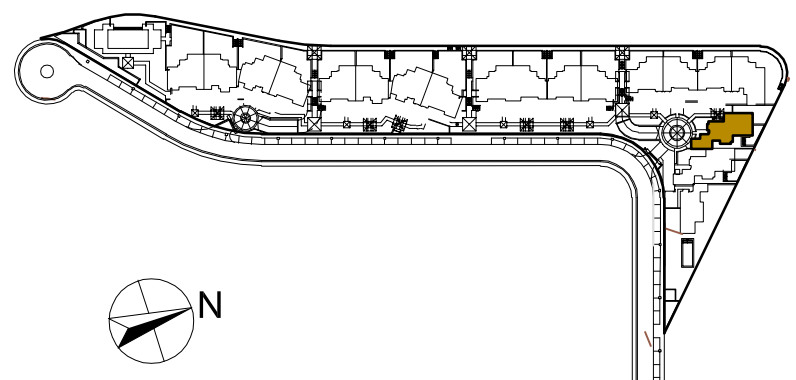

PROMOCIÓN: AZAHARES GOLF

VALLE DEL ESTE, VERA (ALMERÍA)

PROMOTOR: RICO GOLF PROFI, S.L.

VIVIENDA 51 TIPO E PLANTA PRIMERA VIVIENDAS ADOSADAS

ESCALA: 1/100

SUPERFICIES CONSTRUIDAS

CONSTRUIDA INTERIOR	156.32 m ²
PORCHE APERGOLADO	34.00 m ²
TERRAZAS	1.68 m ²
PATIO LAVADERO	8.06 m ²
GARAJE	27.29 m ²

SUPERF. TOTAL CONSTRUIDA	227.35 m ²
--------------------------	-----------------------

JARDÍN (EXCLUIDA PISCINA)	138.09 m ²
---------------------------	-----------------------

ZONAS COMUNES	0 m ²
---------------	------------------

PROMOCIÓN: AZAHARES GOLF

VALLE DEL ESTE, VERA (ALMERÍA)

PROMOTOR: RICO GOLF PROFI, S.L.

VIVIENDA 51 TIPO E PLANTA BAJA VIVIENDAS ADOSADAS

ESCALA: 1/100

SUPERFICIES CONSTRUIDAS

CONSTRUIDA INTERIOR	156.32 m ²
PORCHE APERGOLADO	34.00 m ²
TERRAZAS	1.68 m ²
PATIO LAVADERO	8.06 m ²
GARAJE	27.29 m ²