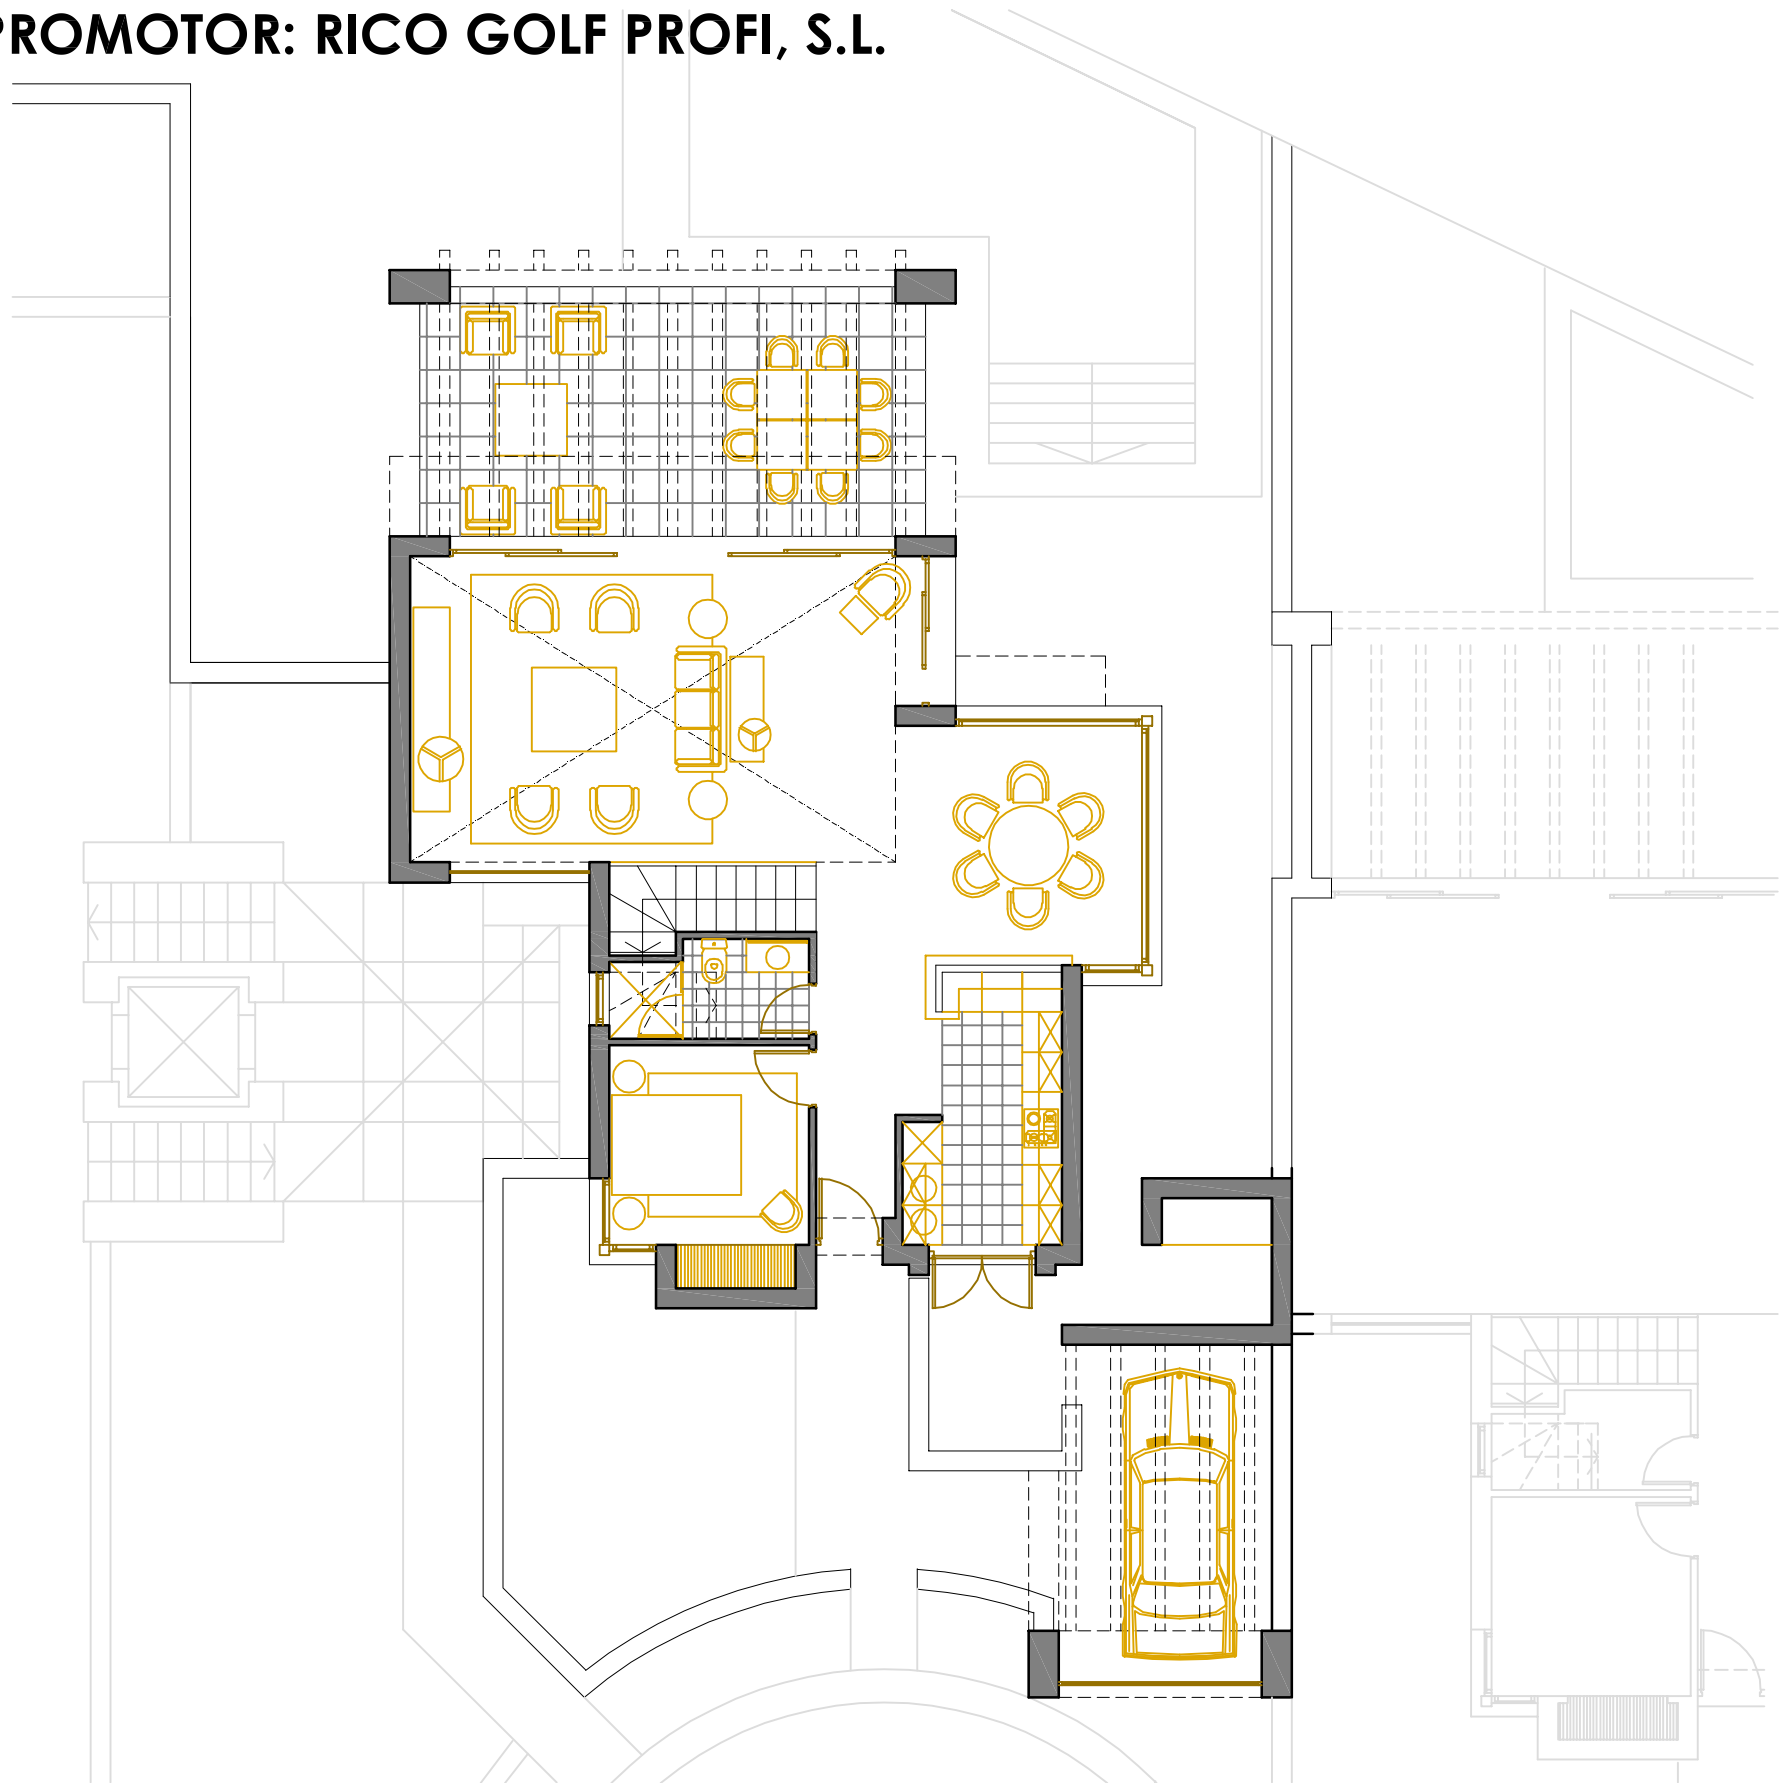

PROMOCIÓN: AZAHARES GOLF

VALLE DEL ESTE, VERA (ALMERÍA)

PROMOTOR: RICO GOLF PROFI, S.L.

VIVIENDA 51 TIPO E PLANTA PRIMERA VIVIENDAS ADOSADAS

ESCALA: 1/100

SUPERFICIES CONSTRUIDAS

CONSTRUIDA INTERIOR	156.32 m ²
PORCHE APERGOLADO	34.00 m ²
TERRAZAS	1.68 m ²
PATIO LAVADERO	8.06 m ²
GARAJE	27.29 m ²

SUPERF. TOTAL CONSTRUIDA	227.35 m ²
--------------------------	-----------------------

JARDÍN (EXCLUIDA PISCINA)	138.09 m ²
---------------------------	-----------------------

ZONAS COMUNES	0 m ²
---------------	------------------

PROMOCIÓN: AZAHARES GOLF

VALLE DEL ESTE, VERA (ALMERÍA)

PROMOTOR: RICO GOLF PROFI, S.L.

VIVIENDA 51 TIPO E PLANTA BAJA VIVIENDAS ADOSADAS

ESCALA: 1/100

SUPERFICIES CONSTRUIDAS

CONSTRUIDA INTERIOR	156.32 m ²
PORCHE APERGOLADO	34.00 m ²
TERRAZAS	1.68 m ²
PATIO LAVADERO	8.06 m ²
GARAJE	27.29 m ²