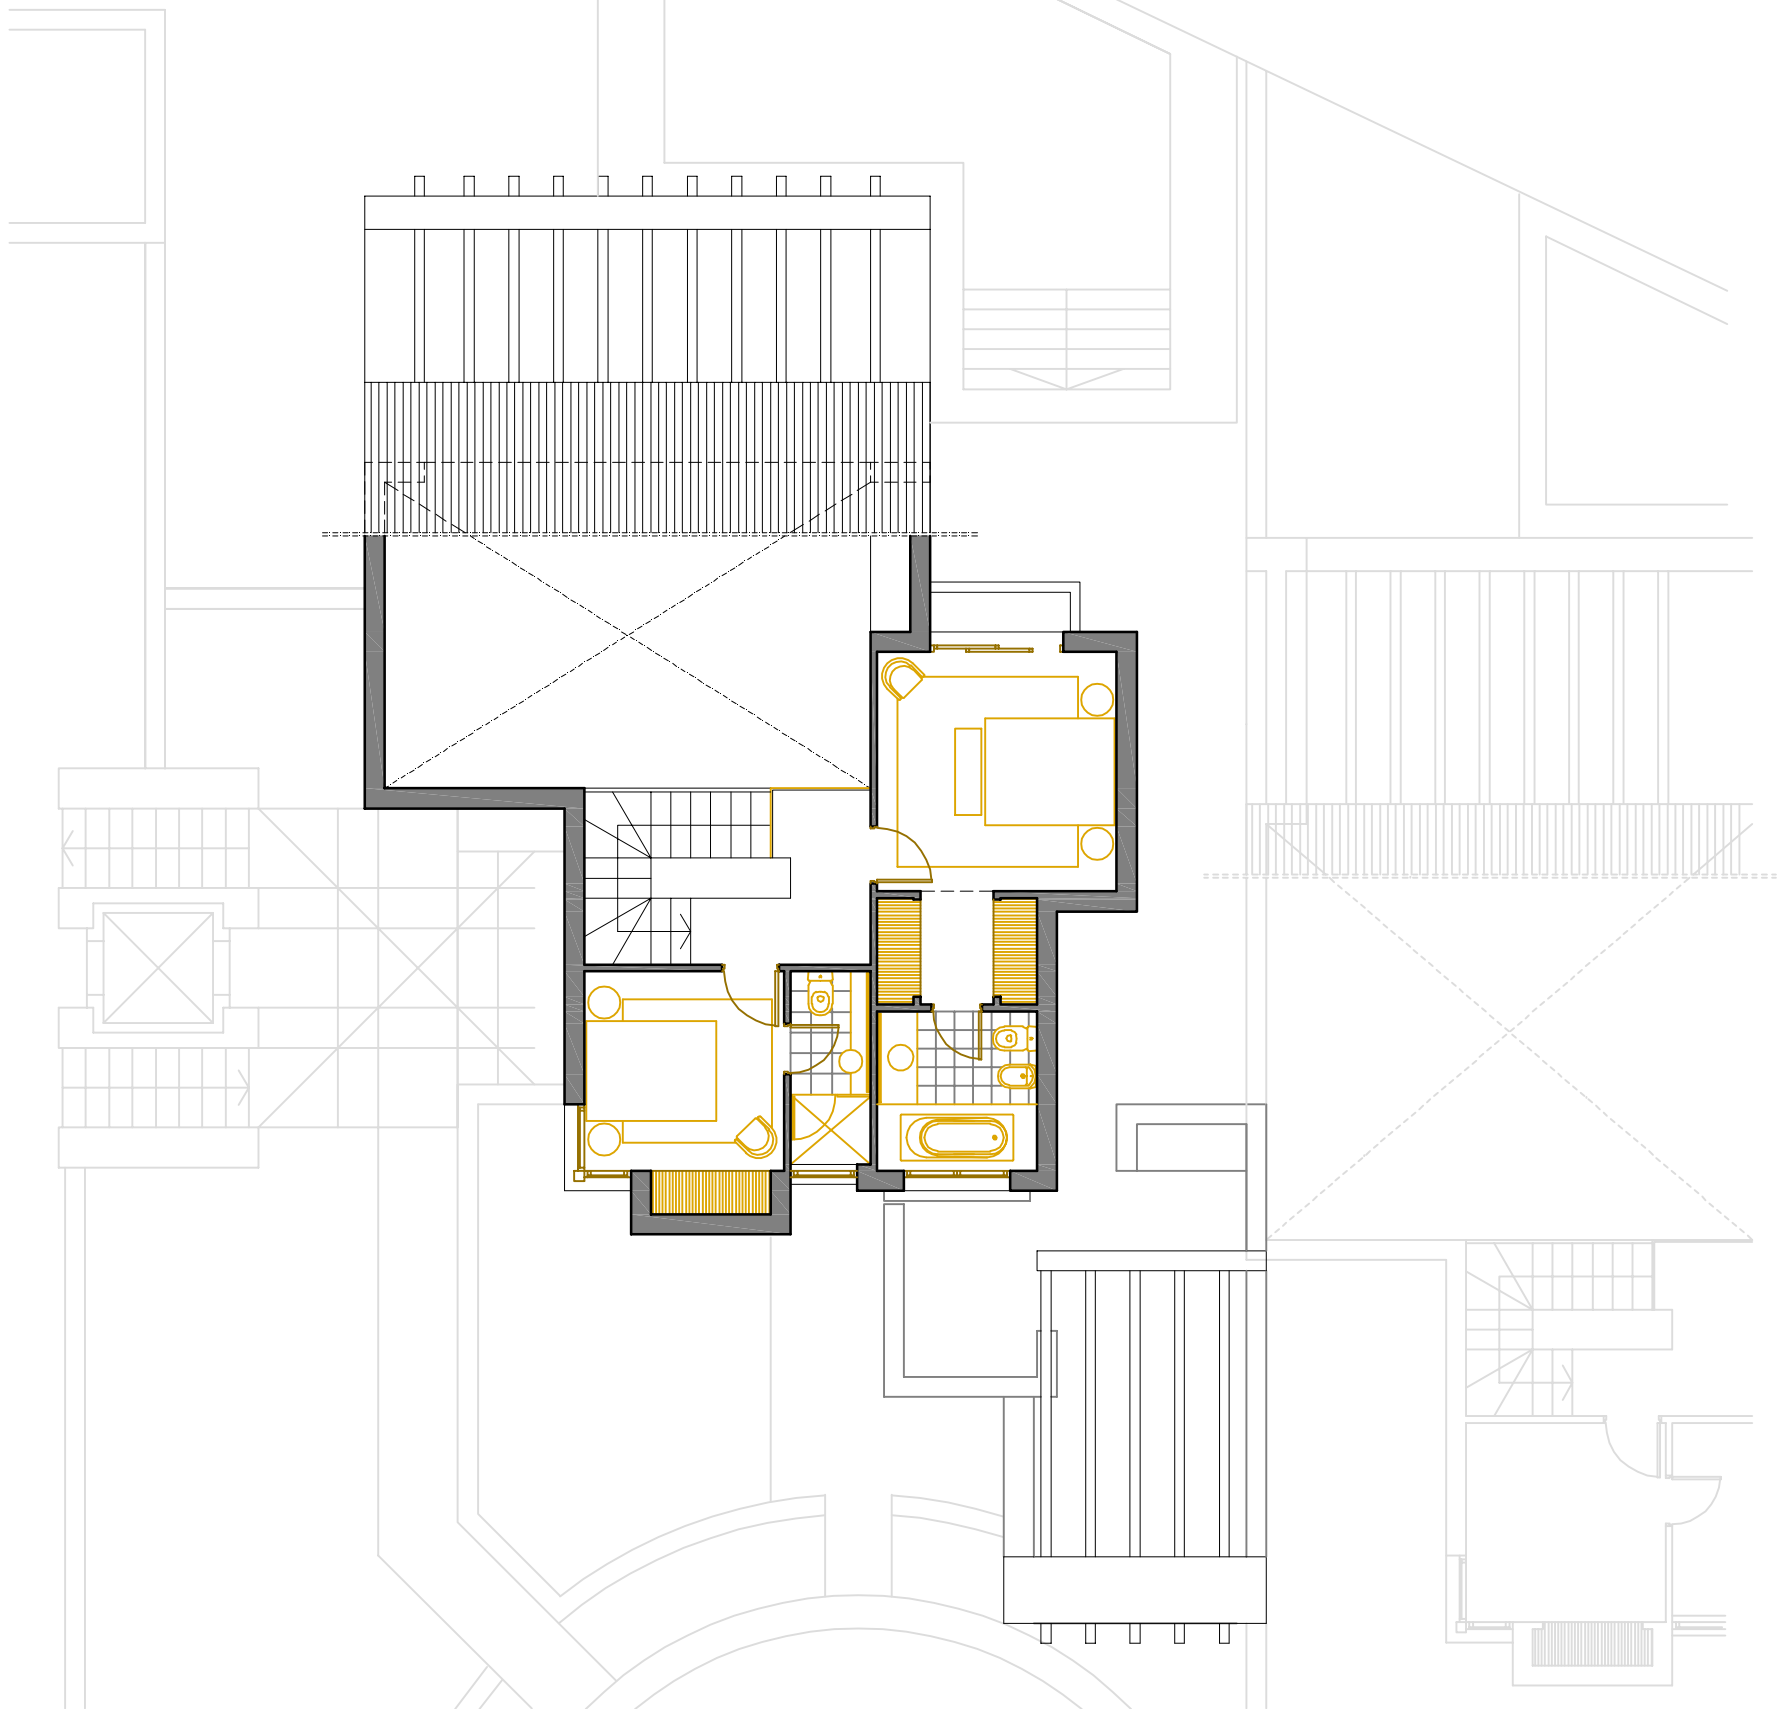

PROMOCIÓN: AZAHARES GOLF

VALLE DEL ESTE, VERA (ALMERÍA)

PROMOTOR: RICO GOLF PROFI, S.L.

VIVIENDA 51 TIPO E PLANTA PRIMERA VIVIENDAS ADOSADAS

ESCALA: 1/100

SUPERFICIES CONSTRUIDAS

CONSTRUIDA INTERIOR	156.32 m ²
PORCHE APERGOLADO	34.00 m ²
TERRAZAS	1.68 m ²
PATIO LAVADERO	8.06 m ²
GARAJE	27.29 m ²

SUPERF. TOTAL CONSTRUIDA	227.35 m ²
--------------------------	-----------------------

JARDÍN (EXCLUIDA PISCINA)	138.09 m ²
---------------------------	-----------------------

ZONAS COMUNES	0 m ²
---------------	------------------

PROMOCIÓN: AZAHARES GOLF

VALLE DEL ESTE, VERA (ALMERÍA)

PROMOTOR: RICO GOLF PROFI, S.L.

VIVIENDA 51 TIPO E PLANTA BAJA VIVIENDAS ADOSADAS

ESCALA: 1/100

SUPERFICIES CONSTRUIDAS

CONSTRUIDA INTERIOR	156.32 m ²
PORCHE APERGOLADO	34.00 m ²
TERRAZAS	1.68 m ²
PATIO LAVADERO	8.06 m ²
GARAJE	27.29 m ²